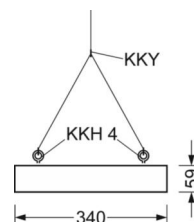

## Оптика

Оснастка	LED, цветопередача/оттенок света CRI ≥ 80 / 4000K
Допуск для координаты цветности (MacAdam)	3SDCM
Номинальный световой поток	28384lm
Срок службы LED	50000h L80/B10 (Tq 45°C)
светоотдача светильников	145lm/W
Угол излучения	80° (C0) / 80° (C90)
UGR поп./вдоль	18.3 / 18.9

## Механика

цвет корпуса	белый стандартный для электротехники RAL 9016
размеры (LxWxH/DxH)	1338mm x 340mm x 59mm
вес (нетто)	13.1kg
Кабельный ввод KE (X/Y)	586mm/0mm
Вид монтажа	установка отдельных светильников на подвесе, Потолочная одиночная установка, Узел крепления маятниковой рейки на цепи

## размеры

L	1338 mm	Длина
B	340 mm	Ширина
H	59 mm	Высота
A1	1305 mm	Расстояние между точками крепежа при одиночной установке
A4	235 mm	Расстояние между точками крепежа (ширина)
X	586 mm	Расстояние от ввода проводов до середины светильника по оси X (вдо
Y	0 mm	Расстояние от ввода проводов до середины светильника по оси Y (поп