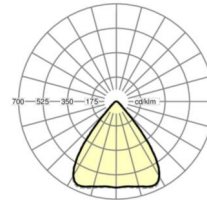

параметры

номер заказа	37450326630
код EAN	4020863353682
номер таможенного тарифа	94051190
Знак прохождения контроля	IP 65, класс защиты I, F, D, Indoor, CE
Степень ударпрочности IK	IK03 (-20°C bis 45°C)
Температура окружения	ta -20°C в 45°C
Особые свойства	Готовность к IoT «Ready for IoT»
Гарантийный срок	5 лет
Государственные программы поддержки	BEG - государственные субсидии для энергосберегающих зданий (действительна только для Германии)

электротехника

Балласт	Электронный драйвер DALI2 (2 штуки)
Мощность системы	196W
сетевое напряжение	230V/50Hz
автоматический предохранитель (пусковой ток)	5 штук/B10, 8 штук/B16, 8 штук/C10, 14 штук/C16
класс энергосбережения/Источник света	D

Оптика

Оснастка	LED, цветопередача/оттенок света CRI ≥ 80 / 4000K
Допуск для координаты цветности (MacAdam)	3SDCM
Номинальный световой поток	28384lm
Срок службы LED	50000h L80/B10 (Tq 45°C)
светоотдача светильников	145lm/W
Угол излучения	80° (C0) / 80° (C90)
UGR поп./вдоль	18.3 / 18.9

DEEP-LINK

<https://www.regiolum.de/ru/article/37450326630>