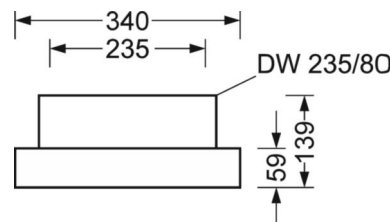

## Оптика

Оснастка	LED, цветопередача/оттенок света CRI ≥ 80 / 4000K
Допуск для координаты цветности (MacAdam)	3SDCM
Номинальный световой поток	28384lm
Срок службы LED	50000h L80/B10 (Tq 45°C)
светоотдача светильников	145lm/W
Угол излучения	80° (C0) / 80° (C90)
UGR поп./вдоль	18.3 / 18.9

## Механика

цвет корпуса	белый стандартный для электротехники RAL 9016
размеры (LxWxH/DxH)	1338mm x 340mm x 59mm
вес (нетто)	13.1kg
Кабельный ввод KE (X/Y)	586mm/0mm
Вид монтажа	установка отдельных светильников на подвесе, Потолочная одиночная установка, Узел крепления маятниковой рейки на цепи

## размеры

L	1338 mm	Длина
B	340 mm	Ширина
H	59 mm	Высота
A1	1305 mm	Расстояние между точками крепежа при одиночной установке
A4	235 mm	Расстояние между точками крепежа (ширина)
X	586 mm	Расстояние от ввода проводов до середины светильника по оси X (вдо
Y	0 mm	Расстояние от ввода проводов до середины светильника по оси Y (поп